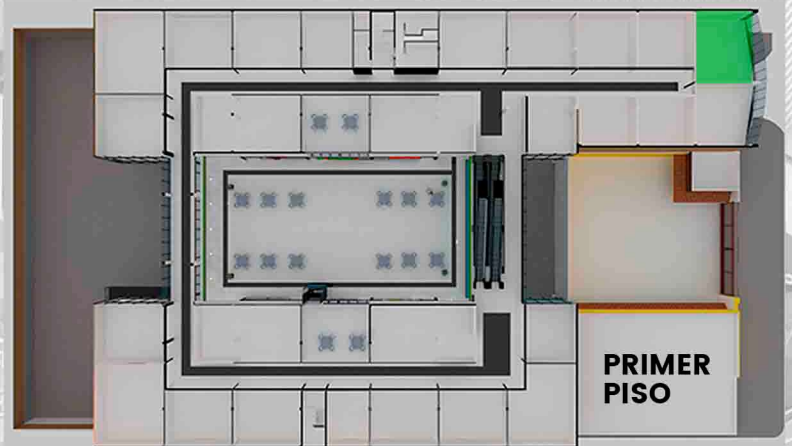

LOCAL 27

\$2,658,806.66

PRECIO CON IVA INCLUIDO

MEDIDAS

Larg: 6.20

Anch: 7.54

M2: 46.84

LAS AMENIDADES DE LA PLAZA

ESCALERAS ELECTRICAS
EN TODOS LOS NIVELES

ELEVADOR SEMI
PANORÁMICO

TERRAZA PARA
CONVIVENCIA

PUNTO DE ACCESO
DE WIFI

Ubicación Privilegiada

Paseo de la Asunción #617
Col Bellavista, Metepec,
Estado de México.