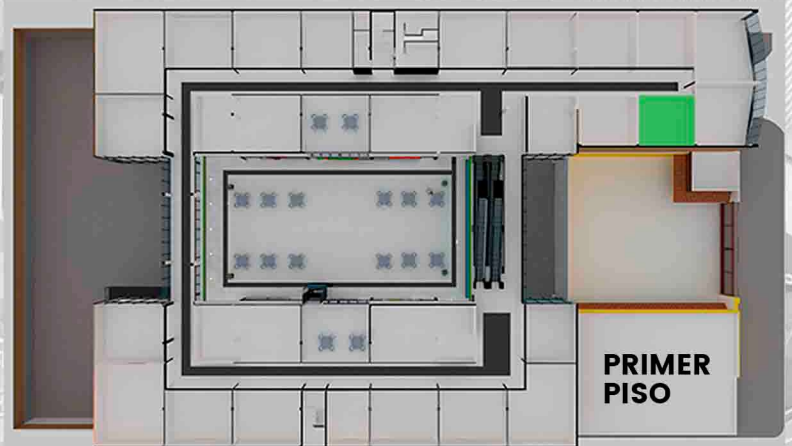

LOCAL 37

\$2,007,851.38

PRECIO CON IVA INCLUIDO

MEDIDAS

↕ Larg: 5.75

↔ Anch: 6.15

📐 M2: 35.37

LAS AMENIDADES DE LA PLAZA

ESCALERAS ELECTRICAS
EN TODOS LOS NIVELES

ELEVADOR SEMI
PANORÁMICO

TERRAZA PARA
CONVIVENCIA

PUNTO DE ACCESO
DE WIFI

Ubicación Privilegiada

Paseo de la Asunción #617
Col Bellavista, Metepec,
Estado de México.