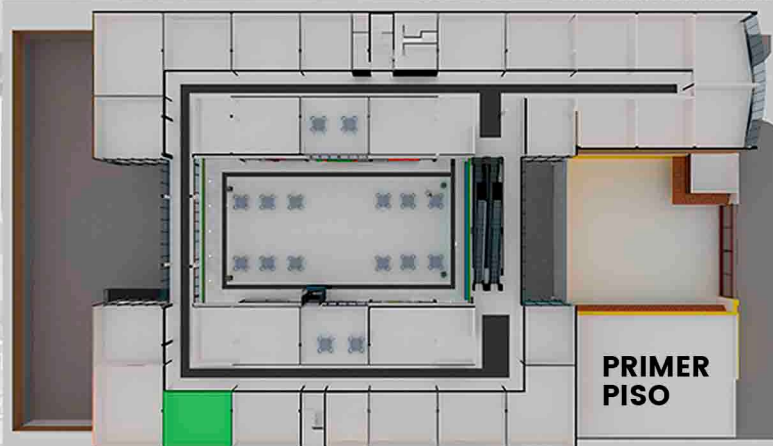

LOCAL 52

\$2,599,420.35

PRECIO CON IVA INCLUIDO

MEDIDAS

↕ Larg: 6.34

↔ Anch: 7.22

📐 M2: 45.79

LAS AMENIDADES DE LA PLAZA

ESCALERAS ELECTRICAS
EN TODOS LOS NIVELES

ELEVADOR SEMI
PANORÁMICO

TERRAZA PARA
CONVIVENCIA

PUNTO DE ACCESO
DE WIFI

Ubicación Privilegiada

Paseo de la Asunción #617
Col Bellavista, Metepec,
Estado de México.