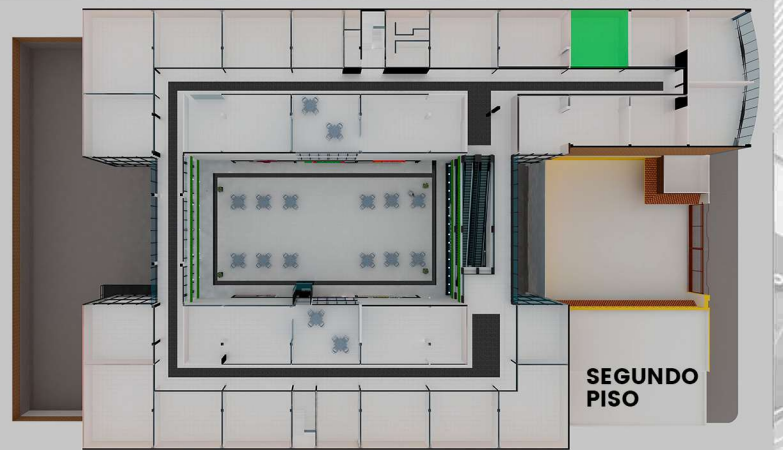

LOCAL 56

\$2,926,585.43

PRECIO CON IVA INCLUIDO

MEDIDAS

↕ Larg: 6.38

↔ Anch: 6.48

📐 M2: 41.40

LAS AMENIDADES DE LA PLAZA

ESCALERAS ELECTRICAS
EN TODOS LOS NIVELES

ELEVADOR SEMI
PANORÁMICO

TERRAZA PARA
CONVIVENCIA

PUNTO DE ACCESO
DE WIFI

Ubicación Privilegiada

Paseo de la Asunción #617
Col Bellavista, Metepec,
Estado de México.