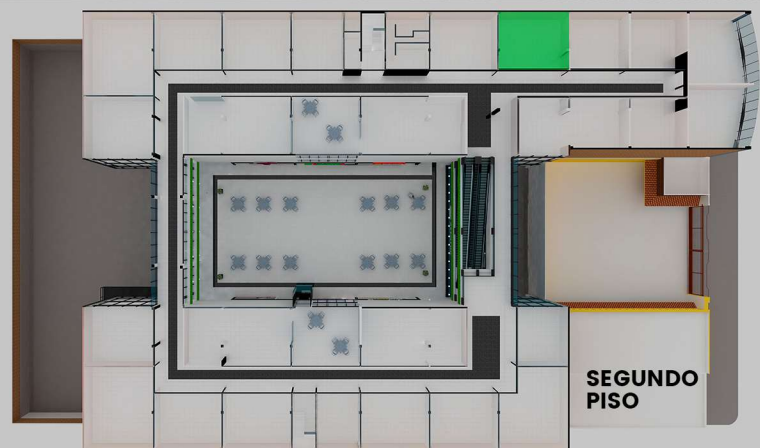

LOCAL 57

\$3,357,053.21

PRECIO CON IVA INCLUIDO

MEDIDAS

↕ Larg: 6.43

↔ Anch: 7.38

📐 M2: 47.49

LAS AMENIDADES DE LA PLAZA

ESCALERAS ELECTRICAS
EN TODOS LOS NIVELES

ELEVADOR SEMI
PANORÁMICO

TERRAZA PARA
CONVIVENCIA

PUNTO DE ACCESO
DE WIFI

Ubicación Privilegiada

Paseo de la Asunción #617
Col Bellavista, Metepec,
Estado de México.