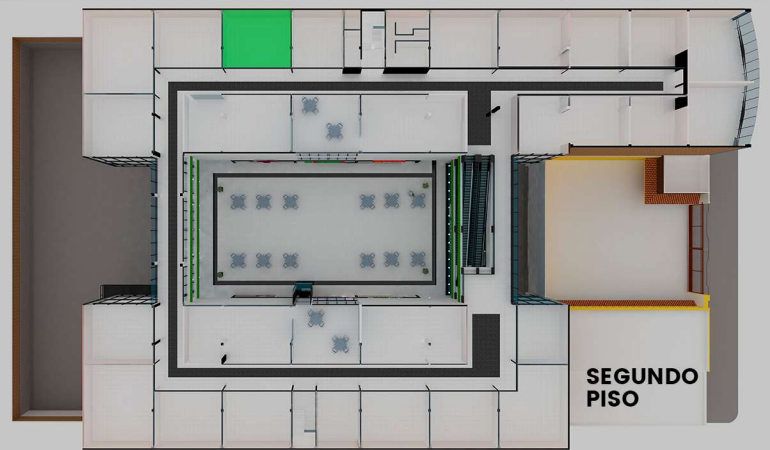

LOCAL 60

\$3,398,067.11

PRECIO CON IVA INCLUIDO

MEDIDAS

↕ Larg: 7.30

↔ Anch: 6.58

📐 M2: 48.07

LAS AMENIDADES DE LA PLAZA

ESCALERAS ELECTRICAS
EN TODOS LOS NIVELES

ELEVADOR SEMI
PANORÁMICO

TERRAZA PARA
CONVIVENCIA

PUNTO DE ACCESO
DE WIFI

Ubicación Privilegiada

Paseo de la Asunción #617
Col Bellavista, Metepec,
Estado de México.