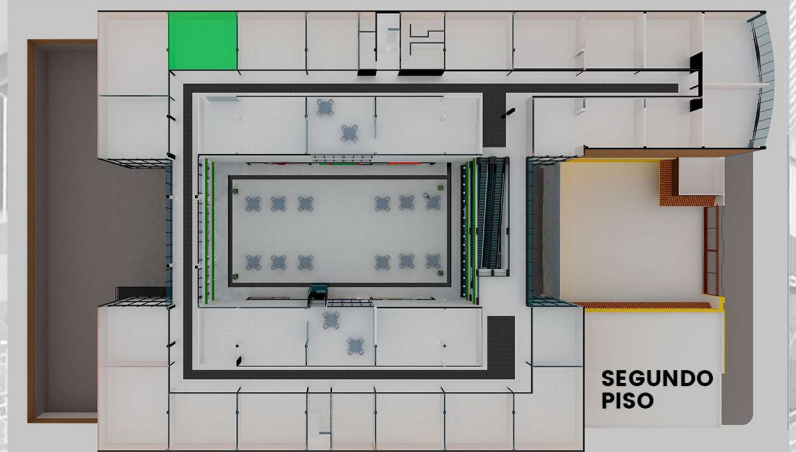

## MEDIDAS

↕ Larg: 6.62

↔ Anch: 7.27

📐 M2: 48.21

## LAS AMENIDADES DE LA PLAZA

ESCALERAS ELECTRICAS  
EN TODOS LOS NIVELES

ELEVADOR SEMI  
PANORÁMICO

TERRAZA PARA  
CONVIVENCIA

PUNTO DE ACCESO  
DE WIFI