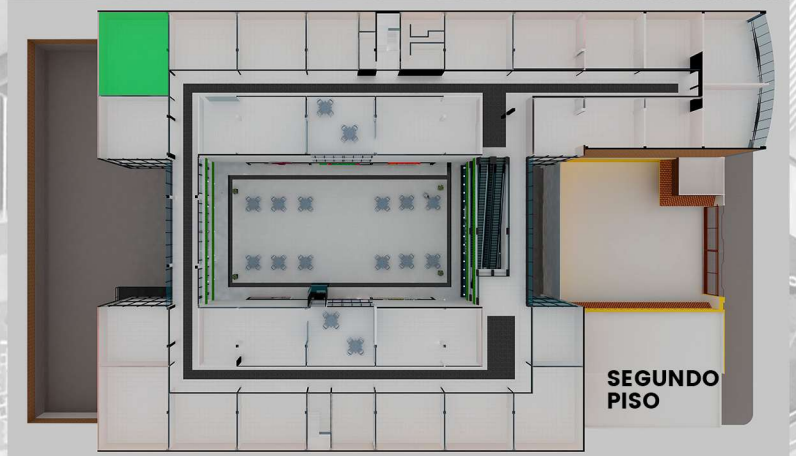

LOCAL 62

\$4,805,931.69

PRECIO CON IVA INCLUIDO

MEDIDAS

- ↕ Larg: 7.41
- ↔ Anch: 9.17
- 📐 M2: 67.99

LAS AMENIDADES DE LA PLAZA

ESCALERAS ELECTRICAS
EN TODOS LOS NIVELES

ELEVADOR SEMI
PANORÁMICO

TERRAZA PARA
CONVIVENCIA

PUNTO DE ACCESO
DE WIFI

Ubicación Privilegiada

Paseo de la Asunción #617
Col Bellavista, Metepec,
Estado de México.

contacto@plazaacentor.com
www.plazaacentor.com

ACENTOR
PLAZA COMERCIAL