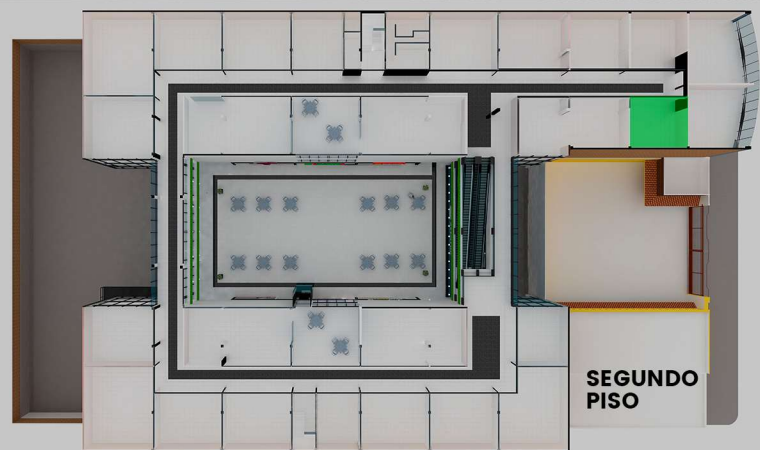

LOCAL 64

\$2,500,182.99

PRECIO CON IVA INCLUIDO

MEDIDAS

↕ Larg: 5.75

↔ Anch: 6.15

📐 M2: 35.37

LAS AMENIDADES DE LA PLAZA

ESCALERAS ELECTRICAS
EN TODOS LOS NIVELES

ELEVADOR SEMI
PANORÁMICO

TERRAZA PARA
CONVIVENCIA

PUNTO DE ACCESO
DE WIFI

Ubicación Privilegiada

Paseo de la Asunción #617
Col Bellavista, Metepec,
Estado de México.