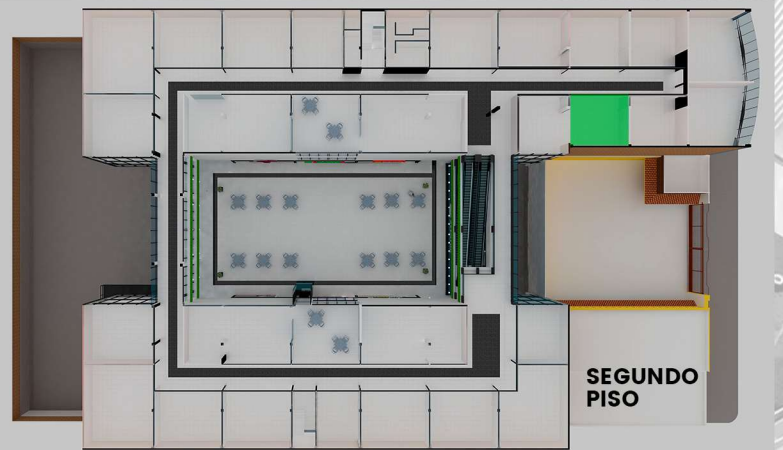

## MEDIDAS

↕ Larg: 5.69

↔ Anch: 6.48

📐 M2: 36.88

## LAS AMENIDADES DE LA PLAZA

ESCALERAS ELECTRICAS  
EN TODOS LOS NIVELES

ELEVADOR SEMI  
PANORÁMICO

TERRAZA PARA  
CONVIVENCIA

PUNTO DE ACCESO  
DE WIFI