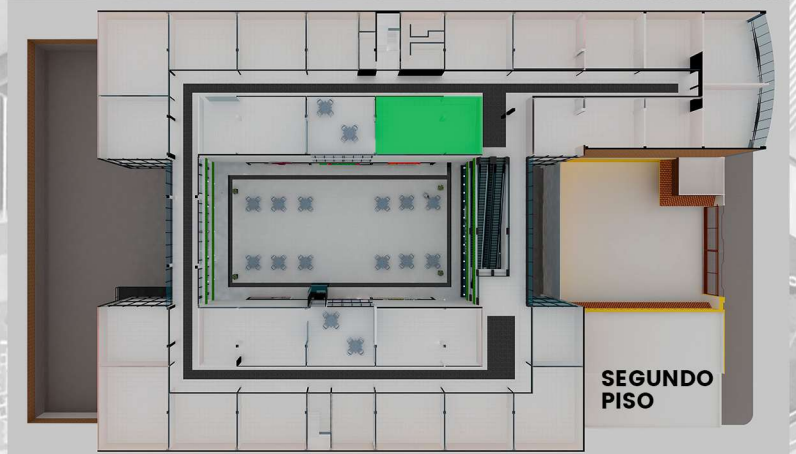

## MEDIDAS

↕ Larg: 6.31

↔ Anch: 11.23

📐 M2: 70.96

## LAS AMENIDADES DE LA PLAZA

ESCALERAS ELECTRICAS  
EN TODOS LOS NIVELES

ELEVADOR SEMI  
PANORÁMICO

TERRAZA PARA  
CONVIVENCIA

PUNTO DE ACCESO  
DE WIFI