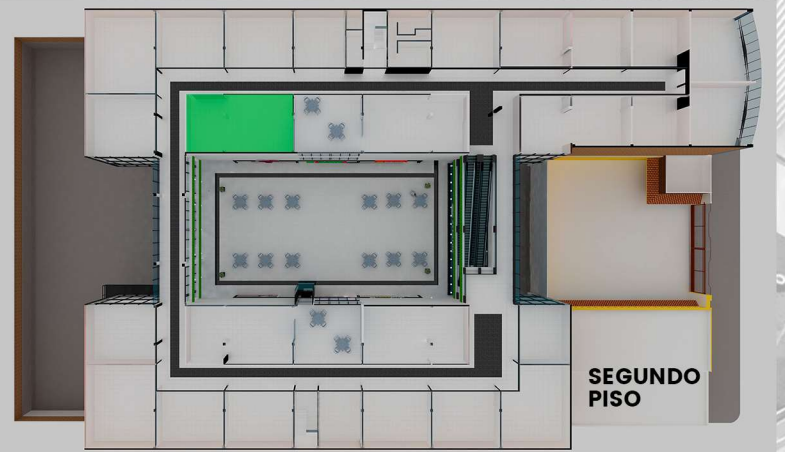

LOCAL 68

\$5,594,031.16

PRECIO CON IVA INCLUIDO

MEDIDAS

↕ Larg: 6.31

↔ Anch: 11.89

📐 M2: 75.19

LAS AMENIDADES DE LA PLAZA

ESCALERAS ELECTRICAS
EN TODOS LOS NIVELES

ELEVADOR SEMI
PANORÁMICO

TERRAZA PARA
CONVIVENCIA

PUNTO DE ACCESO
DE WIFI

Ubicación Privilegiada

Paseo de la Asunción #617
Col Bellavista, Metepec,
Estado de México.