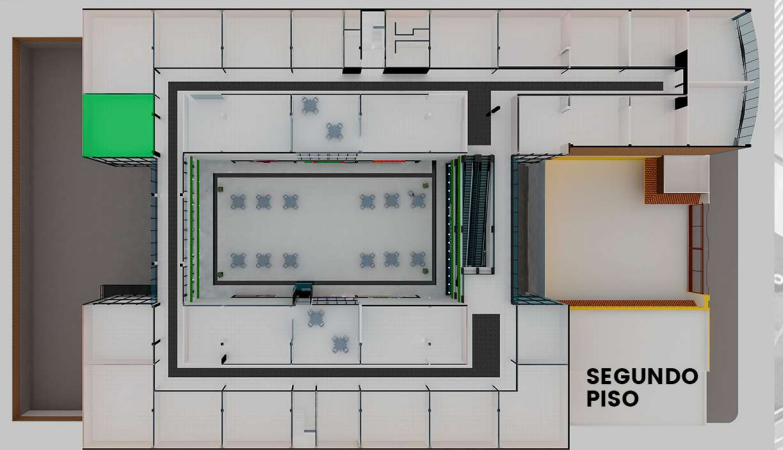

LOCAL 69

\$3,412,772.24

PRECIO CON IVA INCLUIDO

MEDIDAS

↕ Larg: 7.58

↔ Anch: 6.36

📐 M2: 48.28

LAS AMENIDADES DE LA PLAZA

ESCALERAS ELECTRICAS
EN TODOS LOS NIVELES

ELEVADOR SEMI
PANORÁMICO

TERRAZA PARA
CONVIVENCIA

PUNTO DE ACCESO
DE WIFI

Ubicación Privilegiada

Paseo de la Asunción #617
Col Bellavista, Metepec,
Estado de México.