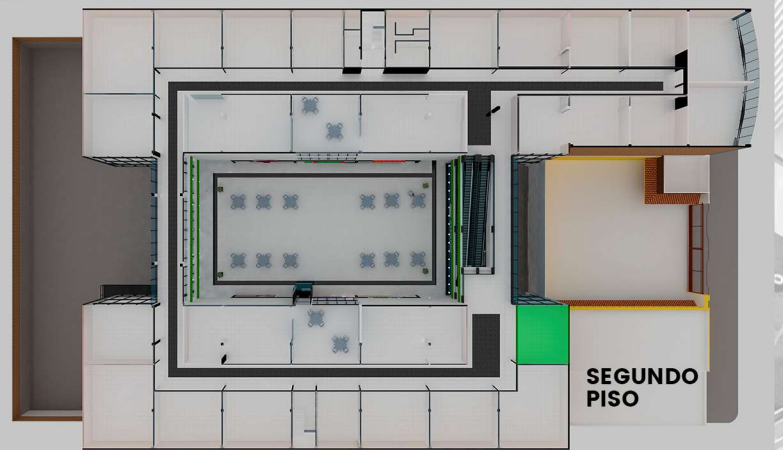

LOCAL 70

\$2,504,805.36

PRECIO CON IVA INCLUIDO

MEDIDAS

↕ Larg: 5.46

↔ Anch: 6.48

📐 M2: 35.43

LAS AMENIDADES DE LA PLAZA

ESCALERAS ELECTRICAS
EN TODOS LOS NIVELES

ELEVADOR SEMI
PANORÁMICO

TERRAZA PARA
CONVIVENCIA

PUNTO DE ACCESO
DE WIFI

Ubicación Privilegiada

Paseo de la Asunción #617
Col Bellavista, Metepec,
Estado de México.