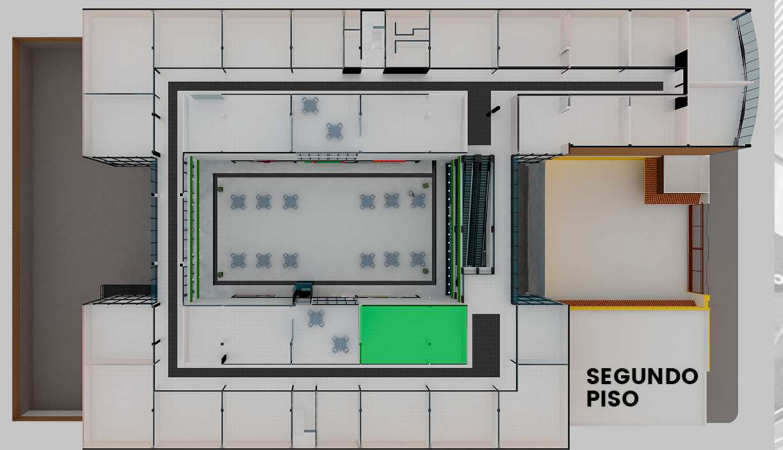

## MEDIDAS

↕ Larg: 11.23

↔ Anch: 6.55

📐 M2: 73.60

## LAS AMENIDADES DE LA PLAZA

ESCALERAS ELECTRICAS  
EN TODOS LOS NIVELES

ELEVADOR SEMI  
PANORÁMICO

TERRAZA PARA  
CONVIVENCIA

PUNTO DE ACCESO  
DE WIFI