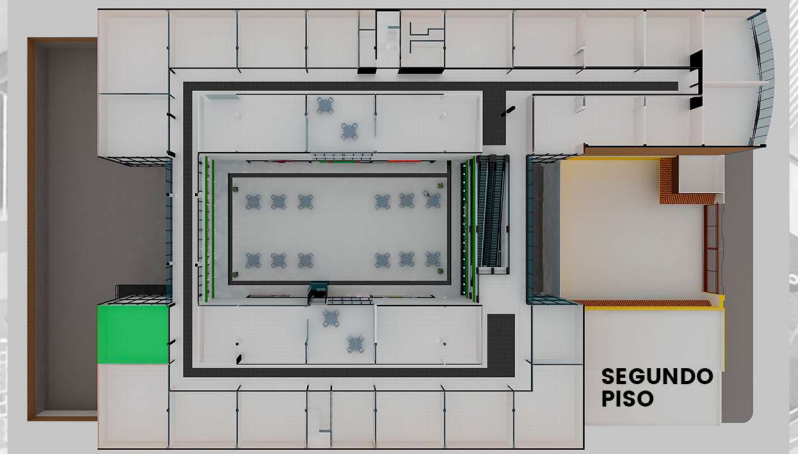

LOCAL 73

\$3,345,354.57

PRECIO CON IVA INCLUIDO

MEDIDAS

- ↕ Larg: 7.48
- ↔ Anch: 6.32
- ▣ M2: 47.32

LAS AMENIDADES DE LA PLAZA

ESCALERAS ELECTRICAS
EN TODOS LOS NIVELES

ELEVADOR SEMI
PANORÁMICO

TERRAZA PARA
CONVIVENCIA

PUNTO DE ACCESO
DE WIFI

Ubicación Privilegiada

Paseo de la Asunción #617
Col Bellavista, Metepec,
Estado de México.

contacto@plazaacentor.com
www.plazaacentor.com

ACENTOR
PLAZA COMERCIAL