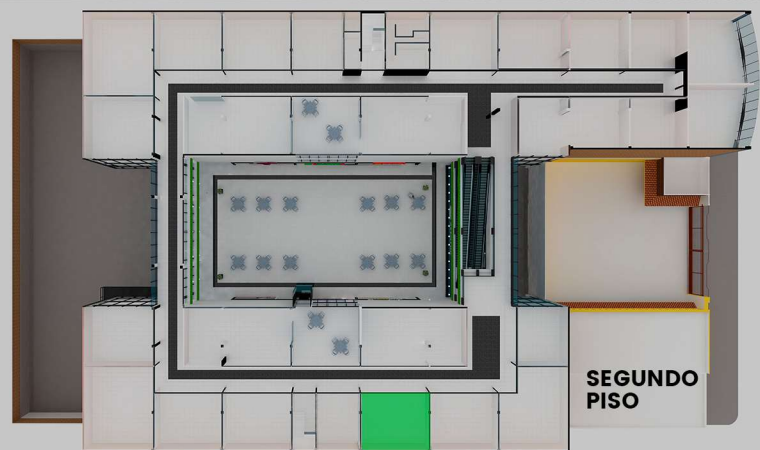

LOCAL 76

\$3,239,546.49

PRECIO CON IVA INCLUIDO

MEDIDAS

↕ Larg: 6.36

↔ Anch: 7.20

📐 M2: 45.83

LAS AMENIDADES DE LA PLAZA

ESCALERAS ELECTRICAS
EN TODOS LOS NIVELES

ELEVADOR SEMI
PANORÁMICO

TERRAZA PARA
CONVIVENCIA

PUNTO DE ACCESO
DE WIFI

Ubicación Privilegiada

Paseo de la Asunción #617
Col Bellavista, Metepec,
Estado de México.