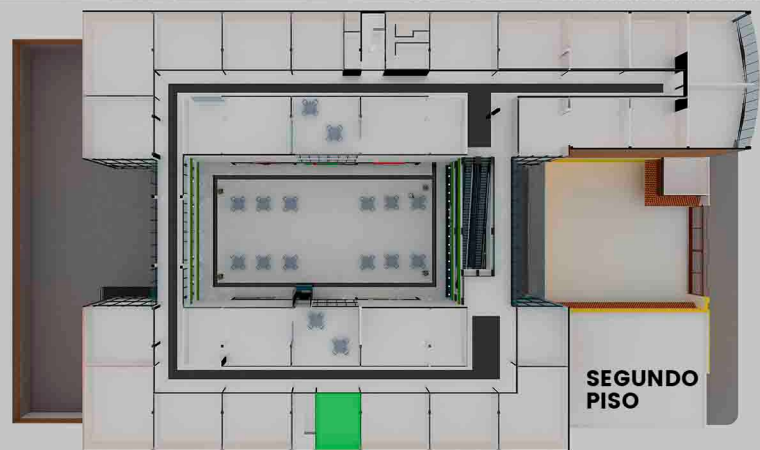

LOCAL 77

\$2,103,389.44

PRECIO CON IVA INCLUIDO

MEDIDAS

↕ Larg: 6.36

↔ Anch: 4.68

📐 M2: 29.76

LAS AMENIDADES DE LA PLAZA

ESCALERAS ELECTRICAS
EN TODOS LOS NIVELES

ELEVADOR SEMI
PANORÁMICO

TERRAZA PARA
CONVIVENCIA

PUNTO DE ACCESO
DE WIFI

Ubicación Privilegiada

Paseo de la Asunción #617
Col Bellavista, Metepec,
Estado de México.