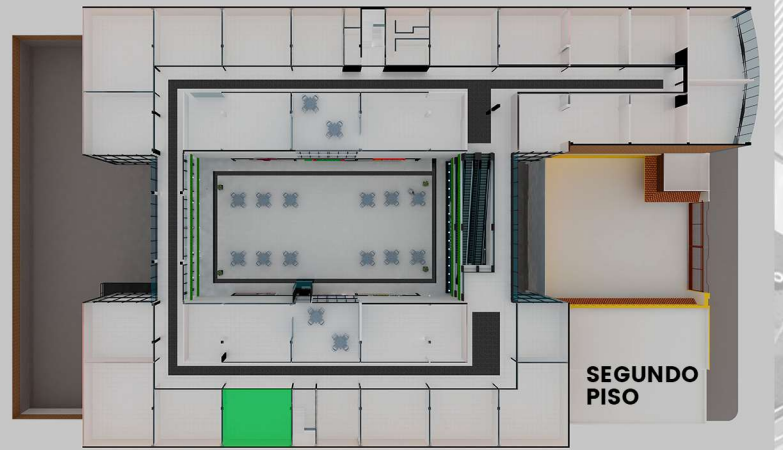

LOCAL 79

\$3,236,806.58

PRECIO CON IVA INCLUIDO

MEDIDAS

↕ Larg: 7.22

↔ Anch: 6.34

📐 M2: 45.79

LAS AMENIDADES DE LA PLAZA

ESCALERAS ELECTRICAS
EN TODOS LOS NIVELES

ELEVADOR SEMI
PANORÁMICO

TERRAZA PARA
CONVIVENCIA

PUNTO DE ACCESO
DE WIFI

Ubicación Privilegiada

Paseo de la Asunción #617
Col Bellavista, Metepec,
Estado de México.