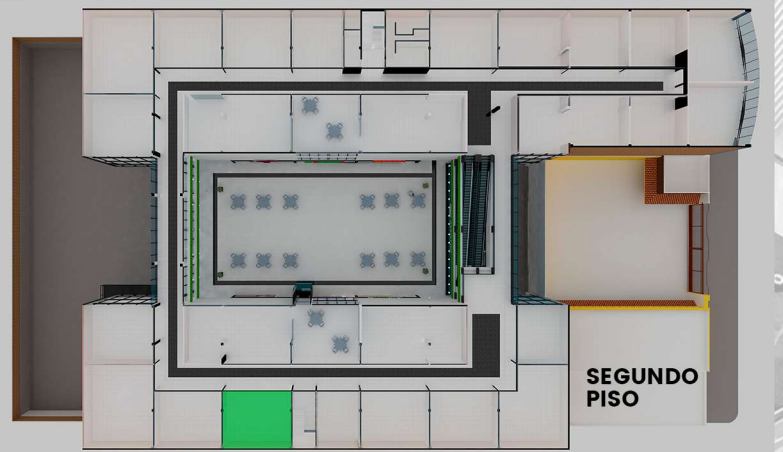

LOCAL 80

\$4,826,842.41

PRECIO CON IVA INCLUIDO

MEDIDAS

- ↕ Larg: 7.64
- ↔ Anch: 8.93
- ▣ M2: 68.28

LAS AMENIDADES DE LA PLAZA

ESCALERAS ELECTRICAS
EN TODOS LOS NIVELES

ELEVADOR SEMI
PANORÁMICO

TERRAZA PARA
CONVIVENCIA

PUNTO DE ACCESO
DE WIFI

Ubicación Privilegiada

Paseo de la Asunción #617
Col Bellavista, Metepec,
Estado de México.

contacto@plazaacentor.com
www.plazaacentor.com

ACENTOR
PLAZA COMERCIAL